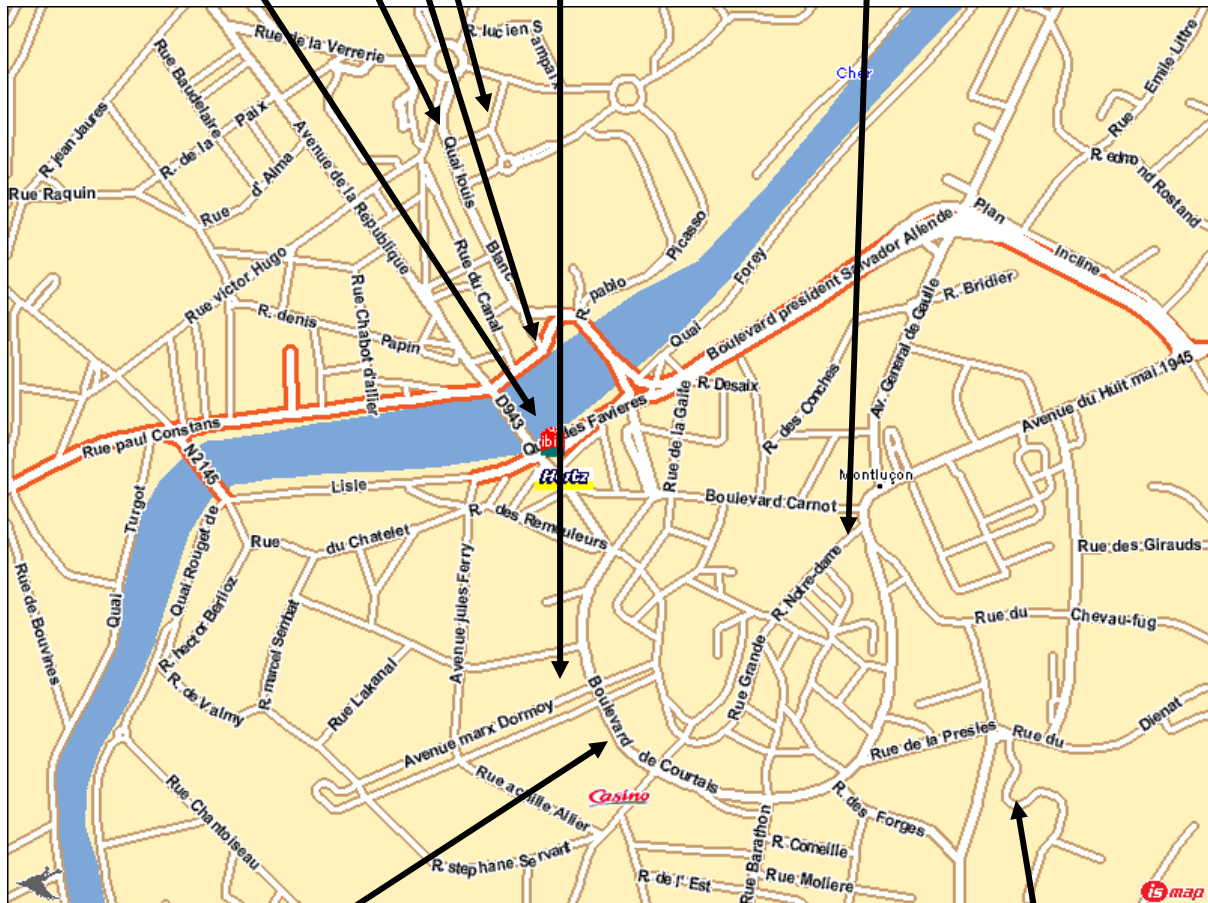

HOTELS PROPOSES SUR MONTLUÇON

Proximité d'Athanon

HOTEL FORMULE 1

Rue Albert Einstein
03100 Montluçon
Tel: 04 70 03 77 07

HOTEL MARMOTTE

Quai Ledru Rollin
03100 Montluçon
Tel: 04 70 03 75 74

HOTEL KYRIAD

Quai Louis Blanc
03100 Montluçon
Tel: 04 70 03 74 29

HOTEL IBIS

Rue Nicolai
03100 Montluçon
Tel : 04 70 28 48 42

Proximité de la Gare

HOTEL DE L'UNIVERS

38, av Marx Dormoy
03100 Montluçon
Tel : 04 70 05 33 47

HOTEL DES BOURBONS

47, av Marx Dormoy
031000 Montluçon
Tel : 04 70 05 28 93

Foyer

FOYER St EXUPERY

34, rue Notre Dame
03100 Montluçon
Tel : 04 70 05 20 84

Cinéma LE PALACE Boulevard de Courtais -

LYCEE Mme de Staël,
rue Mme de Staël (repas)